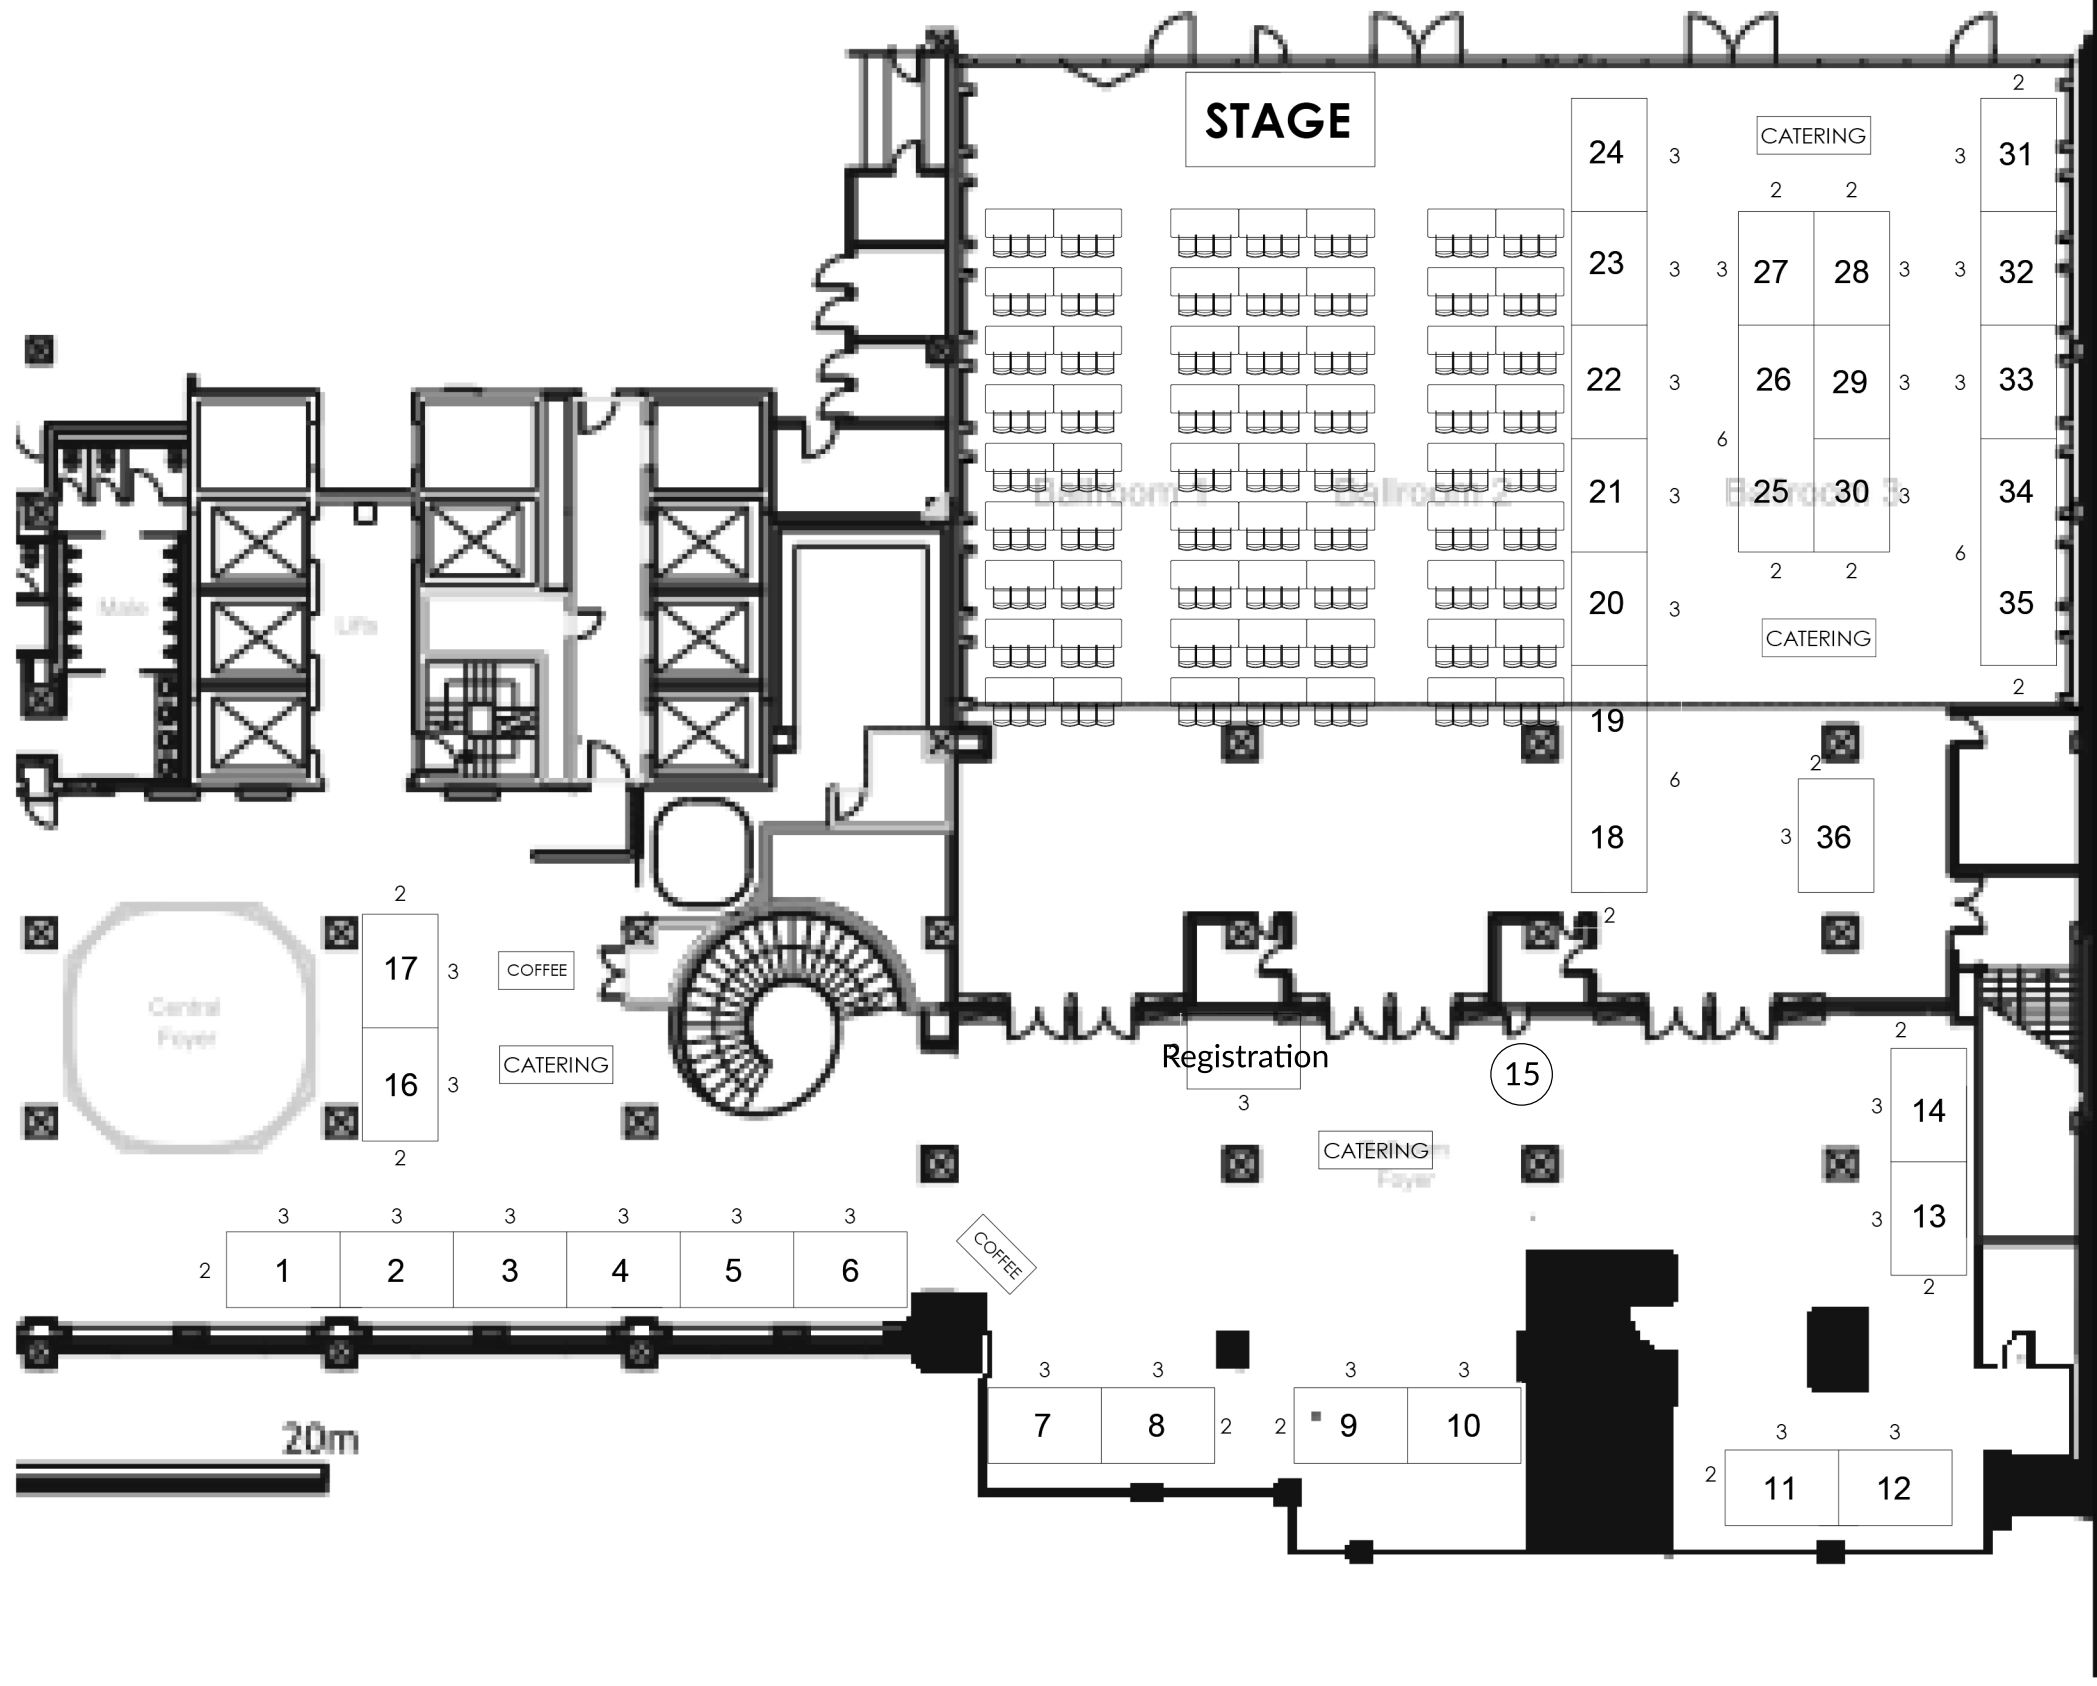

Paste 2024 Exhibition Floorplan*

- 1. Retic Systems
- 2. Kamengo
- 3. CSIRO
- 4. Alfa Laval
- 5. Beasley's Putzmeister
- 6. Master Builders Solutions
- 7. CPT West
- 8. McLanahan
- 9. SRK Consulting
- 10. Metrologi/Paste Pro
- 11. Geomotion
- 12. HMH
- 13. Enprotec
- 14. Sixense
- 15. Paste 2025
- 16. Sefar
- 17. Sefar
- 18. Proeger
- 19. Proeger
- 20. ATC Williams
- 21. ConeTec
- 22. Abel Pump Technology
- 23. Black Insitu
- 24. TH Company
- 25. Matec Pacific
- 26. Matec Pacific
- 27. ArmorPIPE Technologies
- 28. Metso
- 29. Diemme Filtration
- 30. PLA Process Anlaysiaers
- 31. IFS
- 32. Graymont
- 33. Paterson & Cooke
- 34. Weir Minerals
- 35. Weir Minerals
- 36. Quattro Project Engineering

*Floorplan subject to change